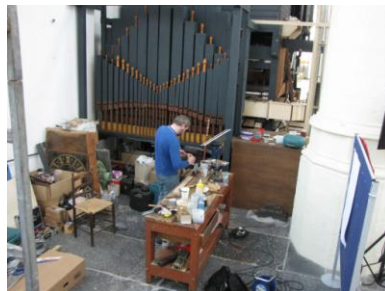

Mark in de tijdelijke werkplaats