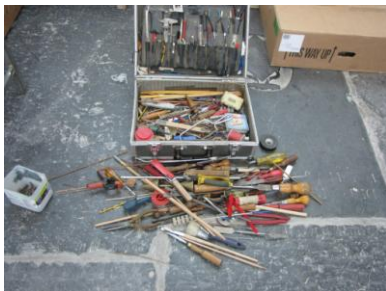

Een klein deel van het gereedschap