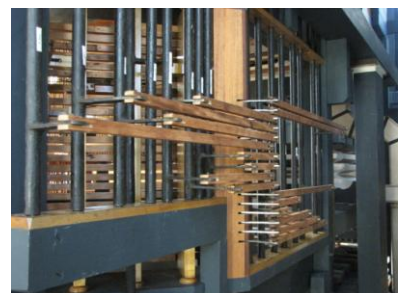

Precies één week later: opbouw Willis-orgel in de Hooglandse Kerk

De Trumpet en Hautboy 8' staan nu ook in het Swell

Het pijpwerk van het Choir en Great

De Clarion 4' van het Great gaat er morgen in

Het eerste stemmen is begonnen

De registertrekkers zijn aangebracht

..en zijn het Swell en Great deels bespeelbaar!

Hier lagen alle pijpen in...

Leidsch Dagblad

Registermechaniek rechterzijde

U kunt nog steeds orgelpijpen adopteren / doneren: stuur een email aan info@cathedralorgan.nl!