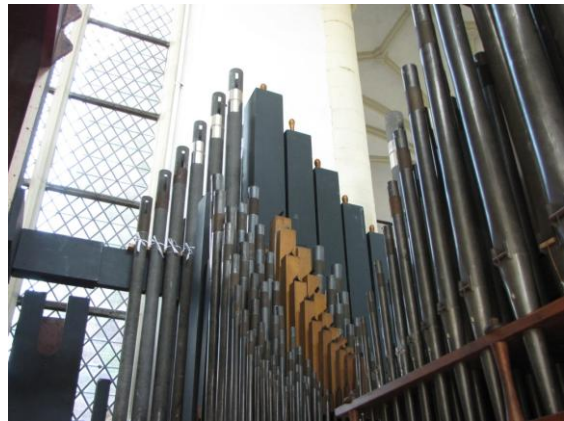

Precies één week later: opbouw Willis-orgel in de Hooglandse Kerk

De Trumpet en Hautboy 8' staan nu ook in het Swell

Het pijpwerk van het Choir en Great

De Clarion 4' van het Great gaat er morgen in

Het eerste stemmen is begonnen

De registertrekkers zijn aangebracht

..en zijn het Swell en Great deels bespeelbaar!

Hier lagen alle pijpen in...

Leidsch Dagblad

Registermechaniek rechterzijde

U kunt nog steeds orgelpijpen adopteren / doneren: stuur een email aan info@cathedralorgan.nl!