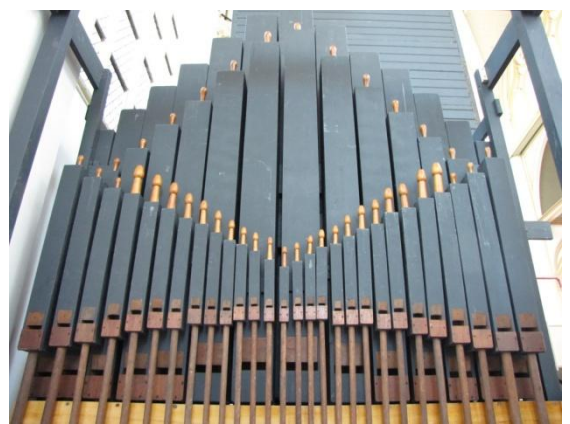

Dag 4 opbouw Willis-orgel in de Hooglandse Kerk

De eerste pijpen van het Great worden geplaatst

Het gaat om pijpen van de Hohlflute 8'

Inmiddels staan ook de eerste pijpen in de zwelkast

De Bass Flute 8' en Bourdon 16' van het Pedaal