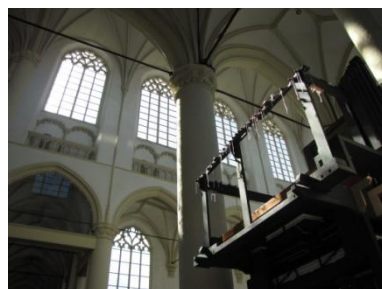

Sfeervol plaatje....